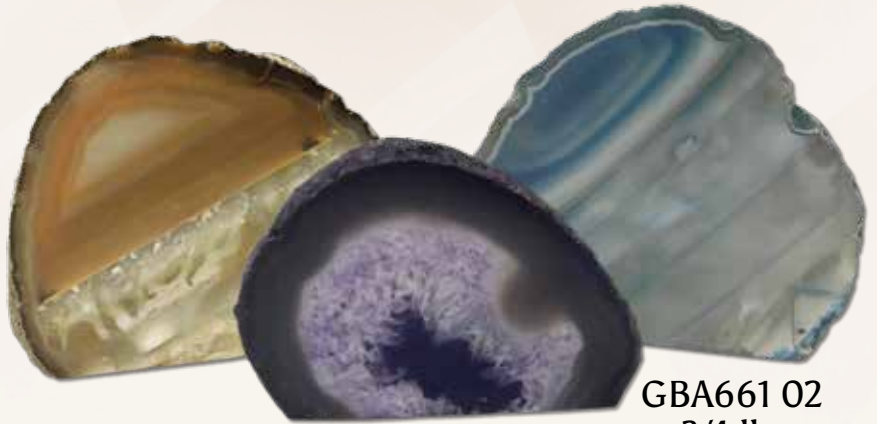

GBA661 02
3/4 lb.
$3.50 ea.