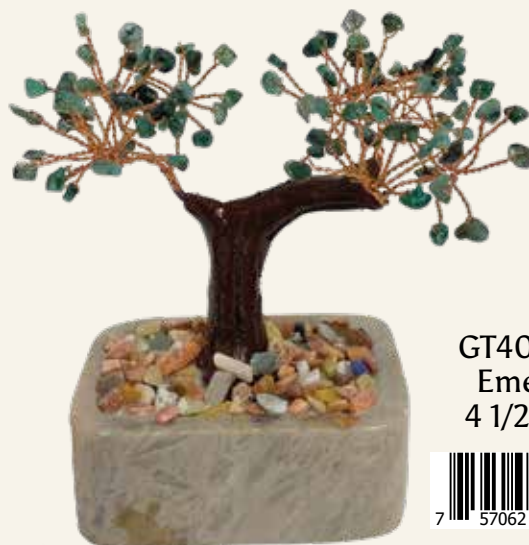

# Gemstone Bonsai Trees

\$7.00 ea.

GT400 AV  
Aventurine  
4 1/2" - 5"

GT400 AM  
Amethyst  
4 1/2" - 5"

GT400 BQ  
Blue Quartz  
4 1/2" - 5"

GT400 CQ  
Crystal Quartz  
4 1/2" - 5"

GT400 EM  
Emerald  
4 1/2" - 5"