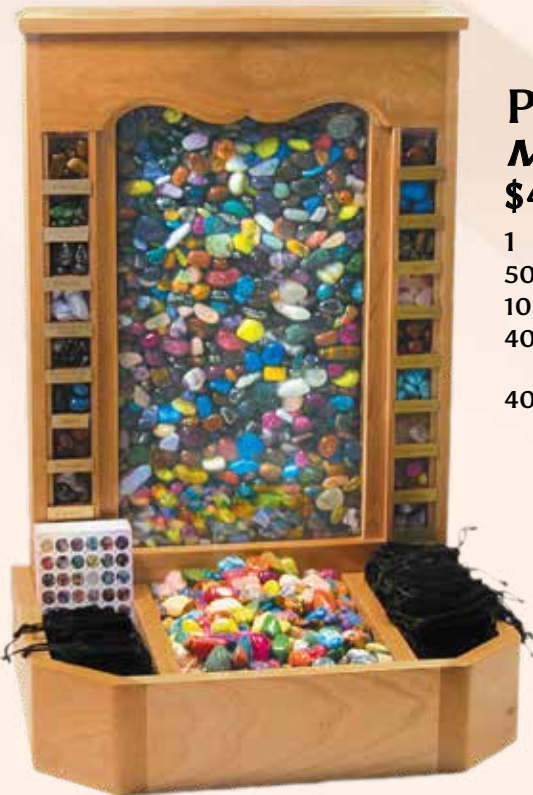

BASE SIZE: 25 1/2" h x 17" w x 14" d