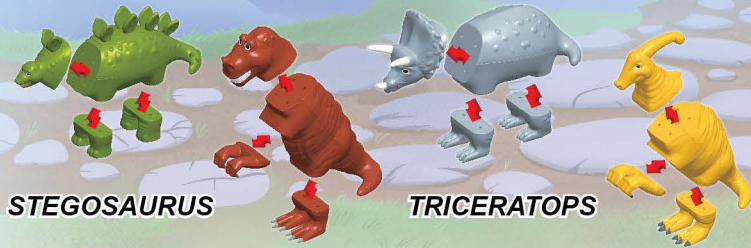

## MAGNETIC MIX OR MATCH ANIMALS - DINOSAURS 2<sup>®</sup>

Ages: 2+

- Item #: 62011
- Size: 2 7/8" x 12 7/8" x 10"
- Master Case: 6

Price: \$20.00

STEGOSAURUS

TRICERATOPS

TYRANNOSAURUS REX

PARASAUROLOPHUS

**MAGNETIC MIX OR MATCH ANIMALS - DINOSAURS®**

Ages: 2+

- Item #: 62010
- Size: 27<sup>7</sup>/<sub>8</sub>" x 12<sup>7</sup>/<sub>8</sub>" x 10"
- Master Case: 6

Price: \$20.00

COW

SHEEP

HORSE

DOG