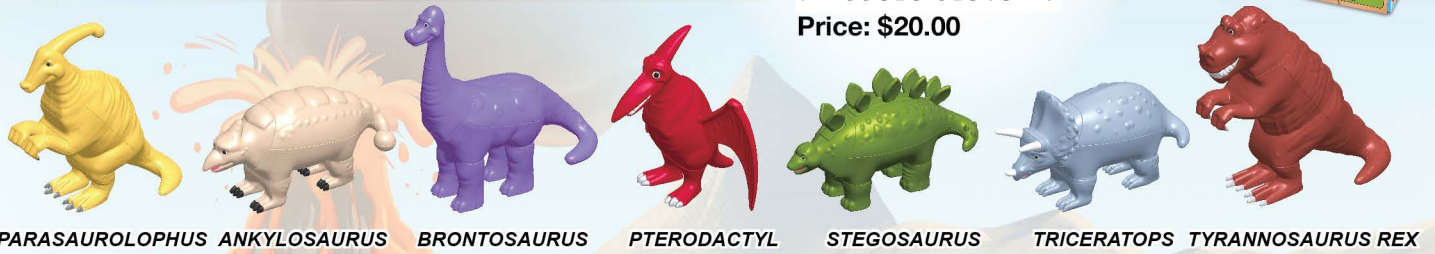

**ELEPHANT**

**LION**

**TIGER**

**CROCODILE**

**MINI MAGNETIC MIX OR MATCH FARM®**

**Ages: 3+**

- Item #: 62333
- Size: 2" x 10<sup>2</sup>/<sub>3</sub>" x 10<sup>2</sup>/<sub>3</sub>"
- Master Case: 6

**Price: \$20.00**

**HORSE**

**COW**

**GOAT**

**SHEEP**

**CHICKEN**

**PIG**

**DOG**

**MINI MAGNETIC MIX OR MATCH DINOSAURS®**

**Ages: 3+**

- Item #: 62310
- Size: 2" x 10<sup>2</sup>/<sub>3</sub>" x 10<sup>2</sup>/<sub>3</sub>"
- Master Case: 6

**Price: \$20.00**

**PARASAUROLOPHUS ANKYLOSOSAURUS BRONTOSAURUS PTERODACTYL STEGOSAURUS TRICERATOPS TYRANNOSAURUS REX**